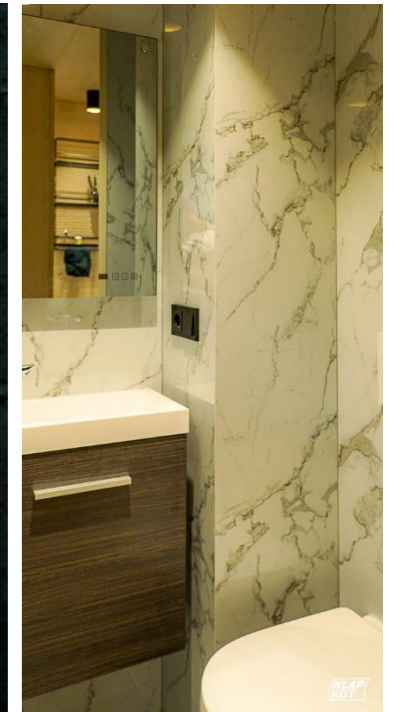

Klapkot het begin=prototype

Klapkot 6.6 recreatiemodel

Klapkot op campeerplekken; Klapkot is een kentekengevoerd voertuig

Verschillende varianten, verschillende plattegronden

Klapkot met een houten (Western Red Cedar) afwerking: