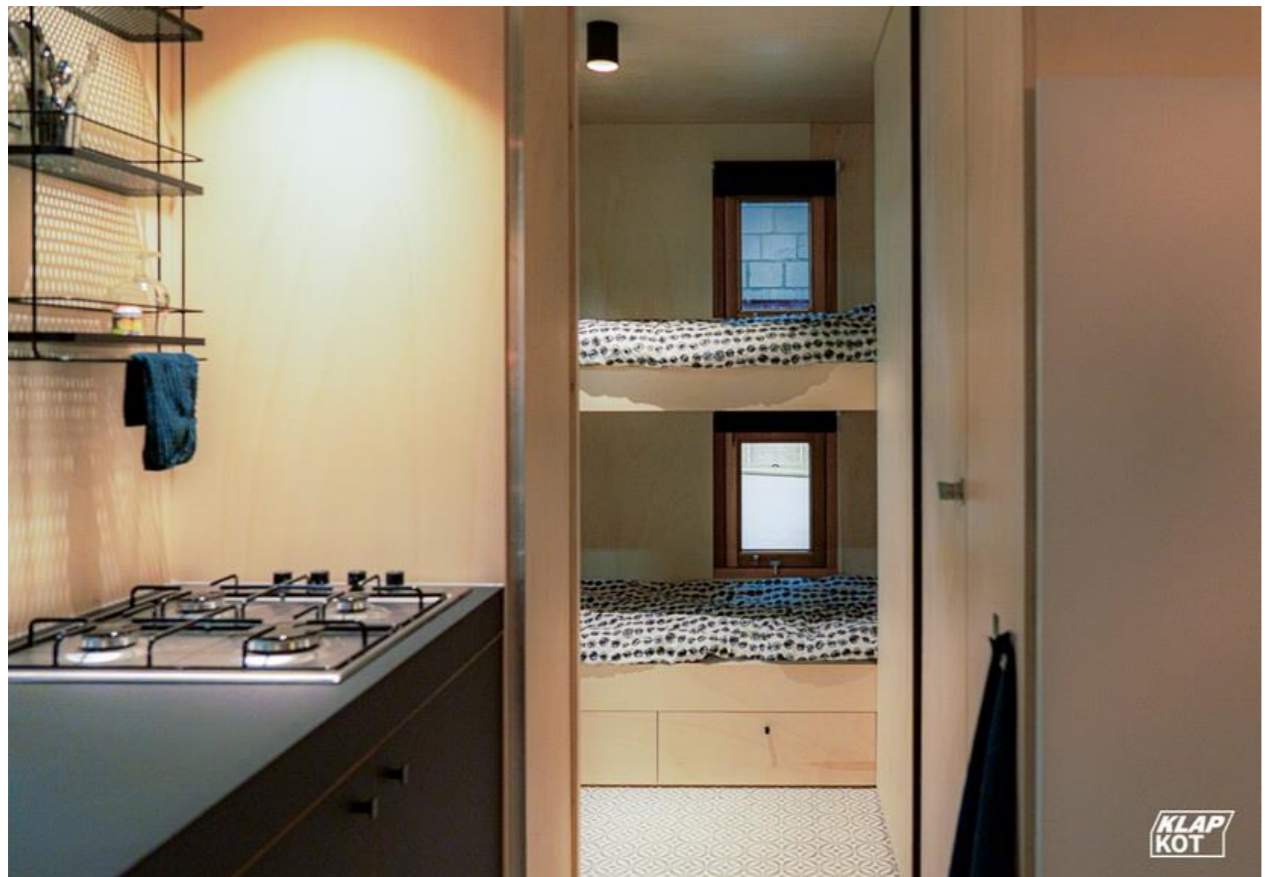

Klapkot het begin=prototype

Klapkot 6.6 recreatiemodel

Klapkot op campeerplekken; Klapkot is een kentekengevoerd voertuig

Verschillende varianten, verschillende plattegronden

Klapkot met een houten (Western Red Cedar) afwerking: