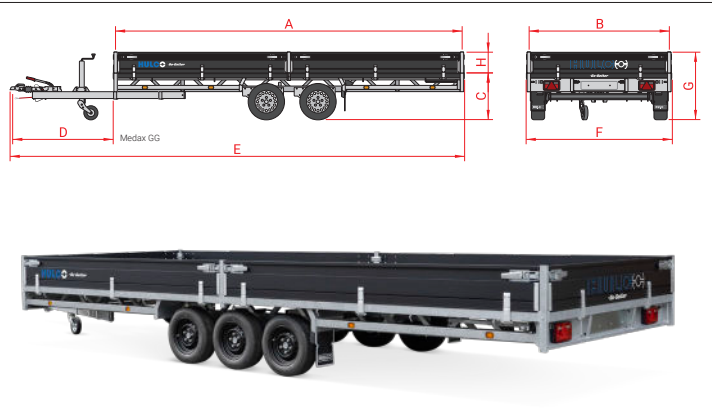

## Hulco MEDAX Go-Getter

De Medax plateauwagens zijn geschikt voor zeer zwaar en intensief gebruik. Het door-dachte ontwerp met een onderhoudsvriendelijke constructie en de fraaie afwerking maakt deze plateauwagens favoriet bij de professionele gebruiker. Medax, kampioen in zwaargewicht.

## Plateauwagens voor professionals

- Zwarte aluminium bordes
- Zwarte velgen
- Volledig voorzien van LED verlichting
- Zwarte metalen toolbox (inhoud 55 L)
- Robuust vakwerkchassis uit kokerprofielen
- Vele bindhaken aan binnenzijde laadbak
- Lange touwhaken onder laadvloer
- Achterklep-ondersteuning d.m.v. uittrekkokers
- Ingebouwde spansluitingen

Type	Medax-2 3500 611x203	Medax-2 3500 611x223	Medax-3 3500 611x203	Medax-3 3500 611x223
<b>Totaal draagvermogen</b>	3500 kg	3500 kg	3500 kg	3500 kg
<b>Aantal assen</b>	2	2	3	3
<b>Uitvoering</b>	geremd	geremd	geremd	geremd
<b>Ledig gewicht</b>	850 kg	885 kg	905 kg	940kg
<b>Laadvermogen</b>	2650 kg	2615 kg	2595 kg	2560 kg
Baklengte binnenwerks (A)	611 cm	611 cm	611 cm	611 cm
Bakbreedte binnenwerks (B)	203 cm	223 cm	203 cm	223 cm
Laadvloerhoogte (C)	66 cm	66 cm	66 cm	66 cm
Dissellengte (D)	145 cm	145 cm	145 cm	145 cm
Totale lengte (E)	766 cm	766 cm	766 cm	766 cm
Totale breedte (F)	210 cm	230 cm	210 cm	230 cm
Totale hoogte (G)	96 cm	96 cm	96 cm	96 cm
Bordhoogte (H)	30 cm	30 cm	30 cm	30 cm
<b>Bandenmaat</b>	185/60R12	185/60R12	185/60R12	185/60R12