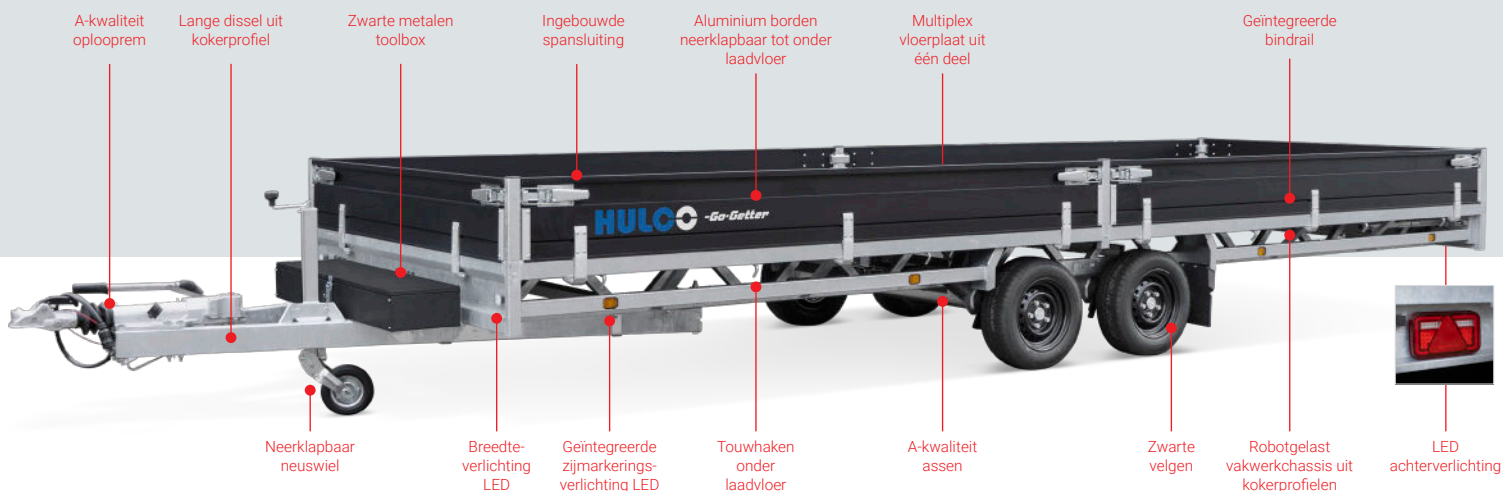

## Hulco MEDAX Go-Getter

De Medax plateauwagens zijn geschikt voor zeer zwaar en intensief gebruik. Het door-dachte ontwerp met een onderhoudsvriendelijke constructie en de fraaie afwerking maakt deze plateauwagens favoriet bij de professionele gebruiker. Medax, kampioen in zwaargewicht.

## Plateauwagens voor professionals

- Zwarte aluminium bordes
- Zwarte velgen
- Volledig voorzien van LED verlichting
- Zwarte metalen toolbox (inhoud 55 L)
- Robuust vakwerkchassis uit kokerprofielen
- Vele bindhaken aan binnenzijde laadbak
- Lange touwhaken onder laadvloer
- Achterklep-ondersteuning d.m.v. uittrekkokers
- Ingebouwde spansluitingen

Type	Medax-2 3500 611x203	Medax-2 3500 611x223	Medax-3 3500 611x203	Medax-3 3500 611x223
<b>Totaal draagvermogen</b>	3500 kg	3500 kg	3500 kg	3500 kg
<b>Aantal assen</b>	2	2	3	3
<b>Uitvoering</b>	geremd	geremd	geremd	geremd
<b>Ledig gewicht</b>	850 kg	885 kg	905 kg	940kg
<b>Laadvermogen</b>	2650 kg	2615 kg	2595 kg	2560 kg
Baklengte binnenwerks (A)	611 cm	611 cm	611 cm	611 cm
Bakbreedte binnenwerks (B)	203 cm	223 cm	203 cm	223 cm
Laadvloerhoogte (C)	66 cm	66 cm	66 cm	66 cm
Dissellengte (D)	145 cm	145 cm	145 cm	145 cm
Totale lengte (E)	766 cm	766 cm	766 cm	766 cm
Totale breedte (F)	210 cm	230 cm	210 cm	230 cm
Totale hoogte (G)	96 cm	96 cm	96 cm	96 cm
Bordhoogte (H)	30 cm	30 cm	30 cm	30 cm
<b>Bandenmaat</b>	185/60R12	185/60R12	185/60R12	185/60R12