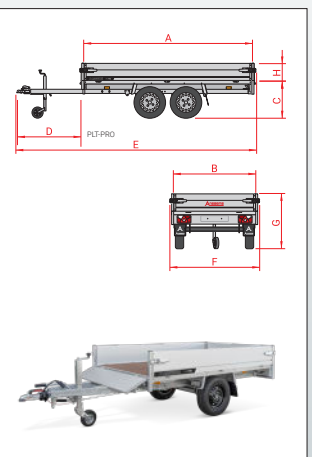

### Vaak gekocht met:

- Opzetborden
- Loofrekken
- Vlakzeil
- Voorrek
- Huif

Type	PLT-1 750 251x150 Pro	PLT-2 750 251x150 Pro	PLT-1 1350 251x150 Pro	PLT-2 1350 251x150 Pro	PLT-2 2000 251x150 Pro	PLT-1 750 305x150 Pro	PLT-2 750 305x150 Pro	PLT-2 1350 305x150 Pro	PLT-2 2000 305x150 Pro	PLT-2 750 330x180 Pro	PLT-2 2000 330x180 Pro
Totaal draagvermogen	750 kg	750 kg	1350 kg	1350 kg	2000 kg	750 kg	750 kg	1350 kg	2000 kg	750 kg	2000 kg
Ledig gewicht	210 kg	255 kg	255 kg	295 kg	315 kg	230 kg	275 kg	315 kg	335 kg	300 kg	370 kg
Laadvermogen	540 kg	495 kg	1095 kg	1055 kg	1685 kg	520 kg	475 kg	1035 kg	1665 kg	450 kg	1630 kg
Aantal assen	1	2	1	2	2	1	2	2	2	2	2
Geremde uitvoering	x	x	v	v	v	x	x	v	v	x	v
Bandenmaat	155/80R13	155/80R13	185/70R13	155/80R13	155/80R13	155/80R13	155/80R13	155/80R13	155/80R13	155/80R13	155/80R13
Velgkleur	zwart	zwart	zwart	zwart	zwart	zwart	zwart	zwart	zwart	zwart	zwart
Laadvloer uitvoering	multiplex	multiplex	multiplex	multiplex	multiplex	multiplex	multiplex	multiplex	multiplex	multiplex	multiplex
Baklengte binnenwerks (A)	251 cm	251 cm	251 cm	251 cm	251 cm	305 cm	305 cm	305 cm	305 cm	330 cm	330 cm
Bakbreedte binnenwerks (B)	150 cm	150 cm	150 cm	150 cm	150 cm	150 cm	150 cm	150 cm	150 cm	180 cm	180 cm
Laadvloerhoogte (C)	67 cm	67 cm	68 cm	67 cm	69 cm	67 cm	67 cm	67 cm	69 cm	67 cm	69 cm
Dissellengte (D)	115 cm	115 cm	123 cm	123 cm	123 cm	115 cm	115 cm	123 cm	123 cm	115 cm	123 cm
Totale lengte (E)	374 cm	374 cm	382 cm	382 cm	382 cm	428 cm	428 cm	436 cm	436 cm	453 cm	461 cm
Totale breedte (F)	160 cm	160 cm	160 cm	160 cm	160 cm	160 cm	160 cm	160 cm	160 cm	190 cm	190 cm
Totale hoogte (G)	97 cm	97 cm	98 cm	97 cm	99 cm	97 cm	97 cm	97 cm	99 cm	97 cm	99 cm
Bordhoogte (H)	30 cm	30 cm	30 cm	30 cm	30 cm	30 cm	30 cm	30 cm	30 cm	30 cm	30 cm